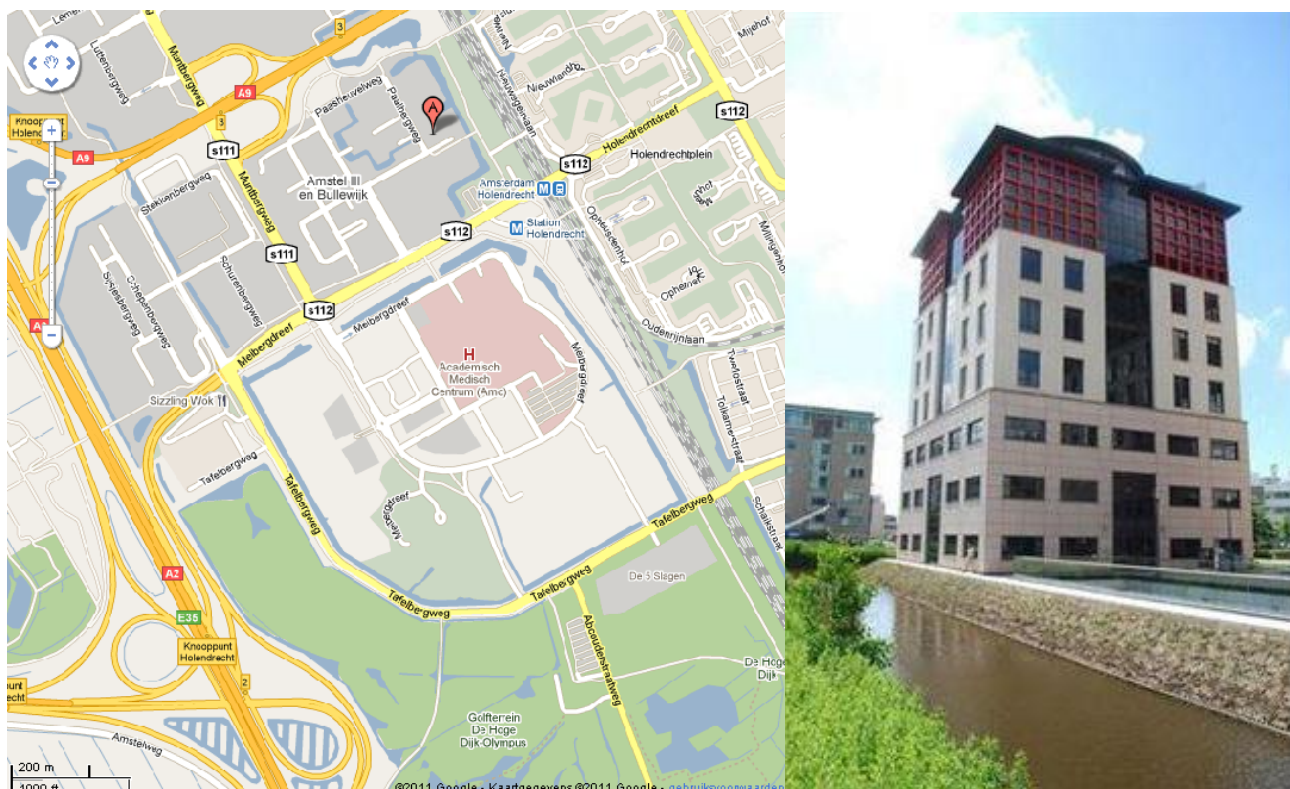

## Adres en routebeschrijving

---

Avida International  
Pietersbergweg 3, gebouw A  
1105 BM Amsterdam ZO  
+ 31 20 737 1047

**Let op: niet alle navigatiesystemen herkennen de Pietersbergweg. Kies dan Paalbergweg. De Pietersbergweg is het doodlopende verlengde daarvan.**

### Vanaf Utrecht:

Neem afslag 2-Amstelveen-Knooppunt Holendrecht naar s111 richting A9/Haarlem/Luchthaven Schiphol

Neem de afslag 2-Amsterdam-Zuidoost en voeg in op de Meibergdreef/s111

Ga bij eerste stoplichten rechtdoor om op de Meibergdreef/s111 te blijven

Ga bij tweede stoplichten rechtdoor op de Meibergdreef

Sla daarna eerste linksaf bij Paasheuvelweg

Sla rechtsaf bij Paalbergweg

Weg vervolgen naar Pietersbergweg